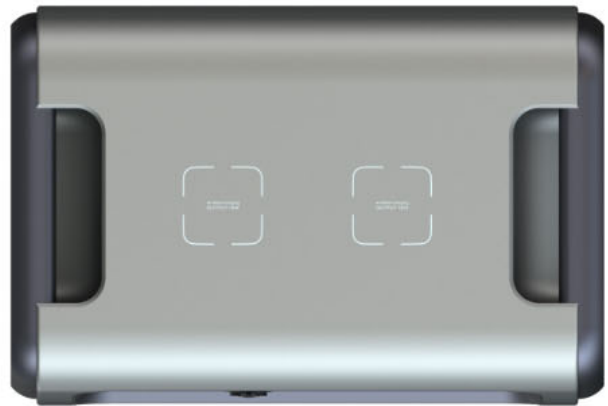

高出力 “2000W” 可搬型・蓄電池システム：ES-2020L

蓄電容量：2000Wh

最大出力：2000W (瞬時3500W)

配電方式：AC100V 60/50Hz

充電電源：付属ACアダプター

充電時間：約4.5時間

本体サイズ：幅/高さ/長さ
308/380/456 mm

本体重量：27kg

- ・AC100V出力の他に、USB-DC5V、Type-C、シガーソケット-DC12V の出力を搭載
- ・本体上部には ワイヤレス給電(Qi規格) ポートを搭載